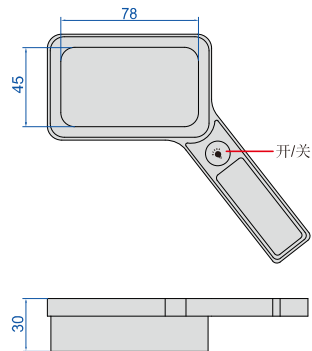

## 照明放大镜

- 树脂镜片
- 带6颗白色LED, 亮度可调节
- 充电口: Type-C

置于物体表面观察

7533-1A

单位: mm

型号	放大倍率	透镜尺寸
7533-1A	1.5X	78x45mm